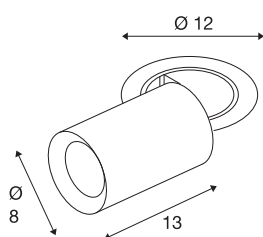

## TECHNISCHE SPECIFICATIES

|                                     |                         |
|-------------------------------------|-------------------------|
| Art.nr.                             | 1006990                 |
| Aantal verschillende lichtopeningen | 1                       |
| Draai- of kantelbaar                | rotary bar and tiltable |
| Montage                             | Inbouw                  |
| Montagebeschrijving                 | Plafond                 |
| Secundaire stroom / spanning        | 500 mA                  |
| Veiligheidsklasse                   | III                     |
| Wattage                             | 17.5 W                  |
| minimale omgevingstemperatuur       | -20 °C                  |
| maximale omgevingstemperatuur       | 40 °C                   |
| Lumen                               | 1460 lm                 |
| Lichtkleurtemperatuur               | 2700 Kelvin             |
| Stralingshoek                       | 55 °                    |
| Kleur                               | wit                     |
| CRI                                 | 90                      |
| UGR ≤                               | 22                      |
| LXXBXX gegevens                     | L80B50                  |
| Levensduur                          | 50000 h                 |
| Risk Group                          | 1                       |
| Lengte                              | 13 cm                   |
| Diameter                            | 8 cm                    |
| Nettogewicht                        | 0.75 kg                 |

|                    |          |
|--------------------|----------|
| Brutogewicht       | 0.803 kg |
| Vorm inbouwopening | rond     |
| Inbouwdiepte       | 15 cm    |
| Inbouwdiameter     | 10.5 cm  |