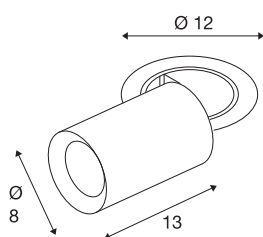

TECHNISCHE SPECIFICATIES

Art.nr.	1006991
Aantal verschillende lichtopeningen	1
Draai- of kantelbaar	rotary bar and tiltable
Montage	Inbouw
Montagebeschrijving	Plafond
Secundaire stroom / spanning	500 mA
Veiligheidsklasse	III
Wattage	17.5 W
minimale omgevingstemperatuur	-20 °C
maximale omgevingstemperatuur	40 °C
Lumen	1600 lm
Lichtkleurtemperatuur	2700 Kelvin
Stralingshoek	55 °
Kleur	wit
CRI	90
UGR ≤	22
LXXBXX gegevens	L80B50
Levensduur	50000 h
Risk Group	1
Lengte	13 cm
Diameter	8 cm
Nettogewicht	0.75 kg

Brutogewicht	0.803 kg
Vorm inbouwopening	rond
Inbouwdiepte	15 cm
Inbouwdiameter	10.5 cm