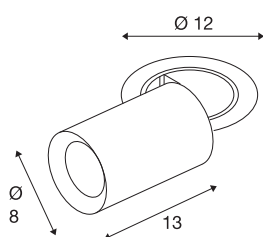

TECHNISCHE SPECIFICATIES

Art.nr.	1006995
Aantal verschillende lichtopeningen	1
Draai- of kantelbaar	rotary bar and tiltable
Montage	Inbouw
Montagebeschrijving	Plafond
Secundaire stroom / spanning	500 mA
Veiligheidsklasse	III
Wattage	17.5 W
minimale omgevingstemperatuur	-20 °C
maximale omgevingstemperatuur	40 °C
Lumen	1550 lm
Lichtkleurtemperatuur	3000 Kelvin
Stralingshoek	20 °
Kleur	zwart
CRI	90
UGR ≤	22
LXXBXX gegevens	L80B50
Levensduur	50000 h
Risk Group	1
Lengte	13 cm
Diameter	8 cm
Nettogewicht	0.75 kg

Brutogewicht	0.803 kg
Vorm inbouwopening	rond
Inbouwdiepte	15 cm
Inbouwdiameter	10.5 cm