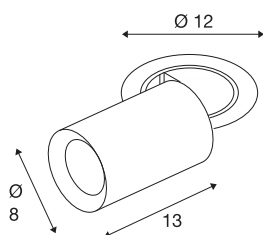

## TECHNISCHE SPECIFICATIES

|                                     |                         |
|-------------------------------------|-------------------------|
| Art.nr.                             | 1006996                 |
| Aantal verschillende lichtopeningen | 1                       |
| Draai- of kantelbaar                | rotary bar and tiltable |
| Montage                             | Inbouw                  |
| Montagebeschrijving                 | Plafond                 |
| Secundaire stroom / spanning        | 500 mA                  |
| Veiligheidsklasse                   | III                     |
| Wattage                             | 17.5 W                  |
| minimale omgevingstemperatuur       | -20 °C                  |
| maximale omgevingstemperatuur       | 40 °C                   |
| Lumen                               | 1500 lm                 |
| Lichtkleurtemperatuur               | 3000 Kelvin             |
| Stralingshoek                       | 40 °                    |
| Kleur                               | zwart                   |
| CRI                                 | 90                      |
| UGR ≤                               | 22                      |
| LXXBXX gegevens                     | L80B50                  |
| Levensduur                          | 50000 h                 |
| Risk Group                          | 1                       |
| Lengte                              | 13 cm                   |
| Diameter                            | 8 cm                    |
| Nettogewicht                        | 0.75 kg                 |

|                    |          |
|--------------------|----------|
| Brutogewicht       | 0.803 kg |
| Vorm inbouwopening | rond     |
| Inbouwdiepte       | 15 cm    |
| Inbouwdiameter     | 10.5 cm  |