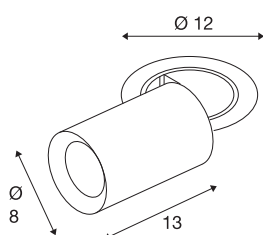

TECHNISCHE SPECIFICATIES

Art.nr.	1006998
Aantal verschillende lichtopeningen	1
Draai- of kantelbaar	rotary bar and tiltable
Montage	Inbouw
Montagebeschrijving	Plafond
Secundaire stroom / spanning	500 mA
Veiligheidsklasse	III
Wattage	17.5 W
minimale omgevingstemperatuur	-20 °C
maximale omgevingstemperatuur	40 °C
Lumen	1550 lm
Lichtkleurtemperatuur	3000 Kelvin
Stralingshoek	40 °
Kleur	zwart
CRI	90
UGR ≤	22
LXXBXX gegevens	L80B50
Levensduur	50000 h
Risk Group	1
Lengte	13 cm
Diameter	8 cm
Nettogewicht	0.75 kg

Brutogewicht	0.803 kg
Vorm inbouwopening	rond
Inbouwdiepte	15 cm
Inbouwdiameter	10.5 cm