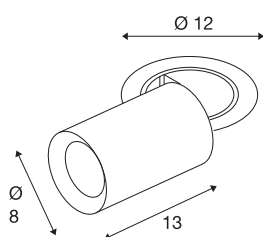

TECHNISCHE SPECIFICATIES

Art.nr.	1007000
Aantal verschillende lichtopeningen	1
Draai- of kantelbaar	rotary bar and tiltable
Montage	Inbouw
Montagebeschrijving	Plafond
Secundaire stroom / spanning	500 mA
Veiligheidsklasse	III
Wattage	17.5 W
minimale omgevingstemperatuur	-20 °C
maximale omgevingstemperatuur	40 °C
Lumen	1600 lm
Lichtkleurtemperatuur	3000 Kelvin
Stralingshoek	55 °
Kleur	zwart
CRI	90
UGR ≤	22
LXXBXX gegevens	L80B50
Levensduur	50000 h
Risk Group	1
Lengte	13 cm
Diameter	8 cm
Nettogewicht	0.75 kg

Brutogewicht	0.803 kg
Vorm inbouwopening	rond
Inbouwdiepte	15 cm
Inbouwdiameter	10.5 cm