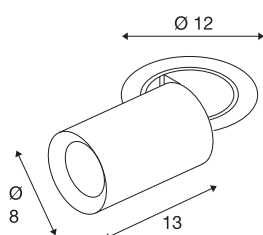

## TECHNISCHE SPECIFICATIES

Art.nr.	1007001
Aantal verschillende lichtopeningen	1
Draai- of kantelbaar	rotary bar and tiltable
Montage	Inbouw
Montagebeschrijving	Plafond
Secundaire stroom / spanning	500 mA
Veiligheidsklasse	III
Wattage	17.5 W
minimale omgevingstemperatuur	-20 °C
maximale omgevingstemperatuur	40 °C
Lumen	1550 lm
Lichtkleurtemperatuur	3000 Kelvin
Stralingshoek	55 °
Kleur	zwart
CRI	90
UGR ≤	22
LXXBXX gegevens	L80B50
Levensduur	50000 h
Risk Group	1
Lengte	13 cm
Diameter	8 cm
Nettogewicht	0.75 kg

Brutogewicht	0.803 kg
Vorm inbouwopening	rond
Inbouwdiepte	15 cm
Inbouwdiameter	10.5 cm