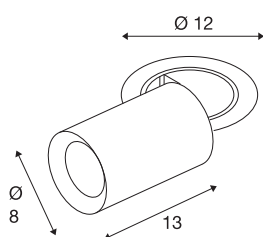

TECHNISCHE SPECIFICATIES

Art.nr.	1007004
Aantal verschillende lichtopeningen	1
Draai- of kantelbaar	rotary bar and tiltable
Montage	Inbouw
Montagebeschrijving	Plafond
Secundaire stroom / spanning	500 mA
Veiligheidsklasse	III
Wattage	17.5 W
minimale omgevingstemperatuur	-20 °C
maximale omgevingstemperatuur	40 °C
Lumen	1550 lm
Lichtkleurtemperatuur	3000 Kelvin
Stralingshoek	20 °
Kleur	wit
CRI	90
UGR ≤	22
LXXBXX gegevens	L80B50
Levensduur	50000 h
Risk Group	1
Lengte	13 cm
Diameter	8 cm
Nettogewicht	0.75 kg

Brutogewicht	0.803 kg
Vorm inbouwopening	rond
Inbouwdiepte	15 cm
Inbouwdiameter	10.5 cm