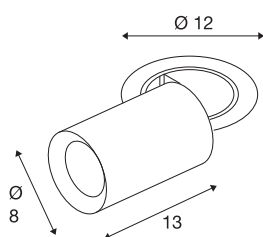

TECHNISCHE SPECIFICATIES

Art.nr.	1007006
Aantal verschillende lichtopeningen	1
Draai- of kantelbaar	rotary bar and tiltable
Montage	Inbouw
Montagebeschrijving	Plafond
Secundaire stroom / spanning	500 mA
Veiligheidsklasse	III
Wattage	17.5 W
minimale omgevingstemperatuur	-20 °C
maximale omgevingstemperatuur	40 °C
Lumen	1600 lm
Lichtkleurtemperatuur	3000 Kelvin
Stralingshoek	40 °
Kleur	wit
CRI	90
UGR ≤	22
LXXBXX gegevens	L80B50
Levensduur	50000 h
Risk Group	1
Lengte	13 cm
Diameter	8 cm
Nettogewicht	0.75 kg

Brutogewicht	0.803 kg
Vorm inbouwopening	rond
Inbouwdiepte	15 cm
Inbouwdiameter	10.5 cm