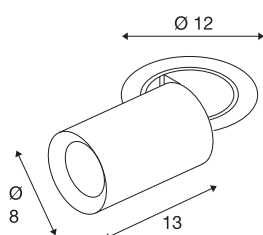

TECHNISCHE SPECIFICATIES

Art.nr.	1007007
Aantal verschillende lichtopeningen	1
Draai- of kantelbaar	rotary bar and tiltable
Montage	Inbouw
Montagebeschrijving	Plafond
Secundaire stroom / spanning	500 mA
Veiligheidsklasse	III
Wattage	17.5 W
minimale omgevingstemperatuur	-20 °C
maximale omgevingstemperatuur	40 °C
Lumen	1550 lm
Lichtkleurtemperatuur	3000 Kelvin
Stralingshoek	40 °
Kleur	wit
CRI	90
UGR ≤	22
LXXBXX gegevens	L80B50
Levensduur	50000 h
Risk Group	1
Lengte	13 cm
Diameter	8 cm
Nettogewicht	0.75 kg

Brutogewicht	0.803 kg
Vorm inbouwopening	rond
Inbouwdiepte	15 cm
Inbouwdiameter	10.5 cm