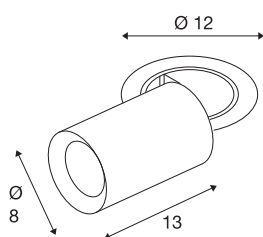

TECHNISCHE SPECIFICATIES

Art.nr.	1007009
Aantal verschillende lichtopeningen	1
Draai- of kantelbaar	rotary bar and tiltable
Montage	Inbouw
Montagebeschrijving	Plafond
Secundaire stroom / spanning	500 mA
Veiligheidsklasse	III
Wattage	17.5 W
minimale omgevingstemperatuur	-20 °C
maximale omgevingstemperatuur	40 °C
Lumen	1600 lm
Lichtkleurtemperatuur	3000 Kelvin
Stralingshoek	55 °
Kleur	wit
CRI	90
UGR ≤	22
LXXBXX gegevens	L80B50
Levensduur	50000 h
Risk Group	1
Lengte	13 cm
Diameter	8 cm
Nettogewicht	0.75 kg

Brutogewicht	0.803 kg
Vorm inbouwopening	rond
Inbouwdiepte	15 cm
Inbouwdiameter	10.5 cm