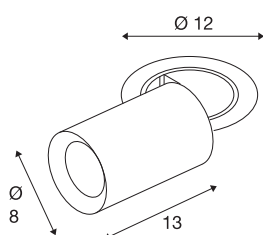

TECHNISCHE SPECIFICATIES

Art.nr.	1007010
Aantal verschillende lichtopeningen	1
Draai- of kantelbaar	rotary bar and tiltable
Montage	Inbouw
Montagebeschrijving	Plafond
Secundaire stroom / spanning	500 mA
Veiligheidsklasse	III
Wattage	17.5 W
minimale omgevingstemperatuur	-20 °C
maximale omgevingstemperatuur	40 °C
Lumen	1550 lm
Lichtkleurtemperatuur	3000 Kelvin
Stralingshoek	55 °
Kleur	wit
CRI	90
UGR ≤	22
LXXBXX gegevens	L80B50
Levensduur	50000 h
Risk Group	1
Lengte	13 cm
Diameter	8 cm
Nettogewicht	0.75 kg

Brutogewicht	0.803 kg
Vorm inbouwopening	rond
Inbouwdiepte	15 cm
Inbouwdiameter	10.5 cm