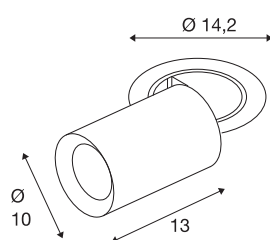

TECHNISCHE SPECIFICATIES

Art.nr.	1007029
Aantal verschillende lichtopeningen	1
Draai- of kantelbaar	rotary bar and tiltable
Montage	Inbouw
Montagebeschrijving	Plafond
Secundaire stroom / spanning	700 mA
Veiligheidsklasse	III
Wattage	25.4 W
minimale omgevingstemperatuur	-20 °C
maximale omgevingstemperatuur	40 °C
Lumen	2150 lm
Lichtkleurtemperatuur	2700 Kelvin
Stralingshoek	20 °
Kleur	zwart
CRI	90
UGR ≤	22
LXXBXX gegevens	L80B50
Levensduur	50000 h
Risk Group	1
Lengte	13 cm
Diameter	10 cm
Nettogewicht	0.95 kg

Brutogewicht	1.017 kg
Vorm inbouwopening	rond
Inbouwdiepte	15 cm
Inbouwdiameter	13 cm