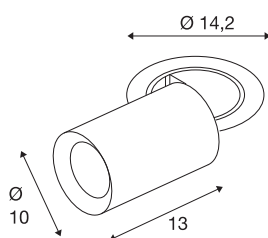

TECHNISCHE SPECIFICATIES

Art.nr.	1007030
Aantal verschillende lichtopeningen	1
Draai- of kantelbaar	rotary bar and tiltable
Montage	Inbouw
Montagebeschrijving	Plafond
Secundaire stroom / spanning	700 mA
Veiligheidsklasse	III
Wattage	25.4 W
minimale omgevingstemperatuur	-20 °C
maximale omgevingstemperatuur	40 °C
Lumen	2250 lm
Lichtkleurtemperatuur	2700 Kelvin
Stralingshoek	20 °
Kleur	zwart
CRI	90
UGR ≤	22
LXXBXX gegevens	L80B50
Levensduur	50000 h
Risk Group	1
Lengte	13 cm
Diameter	10 cm
Nettogewicht	0.95 kg

Brutogewicht	1.017 kg
Vorm inbouwopening	rond
Inbouwdiepte	15 cm
Inbouwdiameter	13 cm