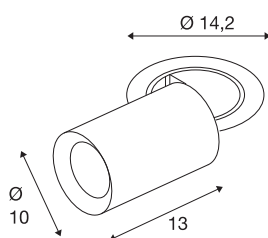

## TECHNISCHE SPECIFICATIES

Art.nr.	1007032
Aantal verschillende lichtopeningen	1
Draai- of kantelbaar	rotary bar and tiltable
Montage	Inbouw
Montagebeschrijving	Plafond
Secundaire stroom / spanning	700 mA
Veiligheidsklasse	III
Wattage	25.4 W
minimale omgevingstemperatuur	-20 °C
maximale omgevingstemperatuur	40 °C
Lumen	2150 lm
Lichtkleurtemperatuur	2700 Kelvin
Stralingshoek	40 °
Kleur	zwart
CRI	90
UGR ≤	22
LXXBXX gegevens	L80B50
Levensduur	50000 h
Risk Group	1
Lengte	13 cm
Diameter	10 cm
Nettogewicht	0.95 kg

Brutogewicht	1.017 kg
Vorm inbouwopening	rond
Inbouwdiepte	15 cm
Inbouwdiameter	13 cm