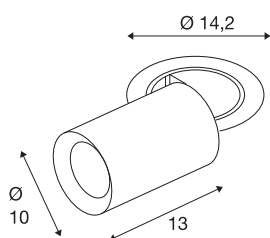

TECHNISCHE SPECIFICATIES

Art.nr.	1007033
Aantal verschillende lichtopeningen	1
Draai- of kantelbaar	rotary bar and tiltable
Montage	Inbouw
Montagebeschrijving	Plafond
Secundaire stroom / spanning	700 mA
Veiligheidsklasse	III
Wattage	25.4 W
minimale omgevingstemperatuur	-20 °C
maximale omgevingstemperatuur	40 °C
Lumen	2250 lm
Lichtkleurtemperatuur	2700 Kelvin
Stralingshoek	40 °
Kleur	zwart
CRI	90
UGR ≤	22
LXXBXX gegevens	L80B50
Levensduur	50000 h
Risk Group	1
Lengte	13 cm
Diameter	10 cm
Nettogewicht	0.95 kg

Brutogewicht	1.017 kg
Vorm inbouwopening	rond
Inbouwdiepte	15 cm
Inbouwdiameter	13 cm