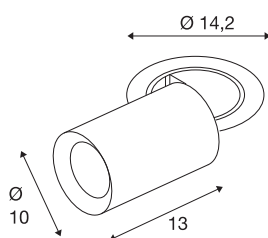

TECHNISCHE SPECIFICATIES

Art.nr.	1007034
Aantal verschillende lichtopeningen	1
Draai- of kantelbaar	rotary bar and tiltable
Montage	Inbouw
Montagebeschrijving	Plafond
Secundaire stroom / spanning	700 mA
Veiligheidsklasse	III
Wattage	25.4 W
minimale omgevingstemperatuur	-20 °C
maximale omgevingstemperatuur	40 °C
Lumen	2150 lm
Lichtkleurtemperatuur	2700 Kelvin
Stralingshoek	40 °
Kleur	zwart
CRI	90
UGR ≤	22
LXXBXX gegevens	L80B50
Levensduur	50000 h
Risk Group	1
Lengte	13 cm
Diameter	10 cm
Nettogewicht	0.95 kg

Brutogewicht	1.017 kg
Vorm inbouwopening	rond
Inbouwdiepte	15 cm
Inbouwdiameter	13 cm