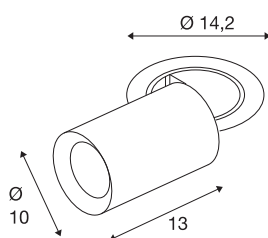

TECHNISCHE SPECIFICATIES

Art.nr.	1007035
Aantal verschillende lichtopeningen	1
Draai- of kantelbaar	rotary bar and tiltable
Montage	Inbouw
Montagebeschrijving	Plafond
Secundaire stroom / spanning	700 mA
Veiligheidsklasse	III
Wattage	25.4 W
minimale omgevingstemperatuur	-20 °C
maximale omgevingstemperatuur	40 °C
Lumen	2150 lm
Lichtkleurtemperatuur	2700 Kelvin
Stralingshoek	55 °
Kleur	zwart
CRI	90
UGR ≤	22
LXXBXX gegevens	L80B50
Levensduur	50000 h
Risk Group	1
Lengte	13 cm
Diameter	10 cm
Nettogewicht	0.95 kg

Brutogewicht	1.017 kg
Vorm inbouwopening	rond
Inbouwdiepte	15 cm
Inbouwdiameter	13 cm