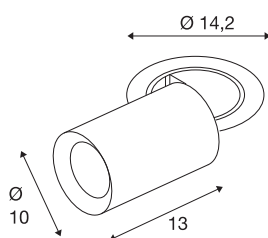

TECHNISCHE SPECIFICATIES

Art.nr.	1007036
Aantal verschillende lichtopeningen	1
Draai- of kantelbaar	rotary bar and tiltable
Montage	Inbouw
Montagebeschrijving	Plafond
Secundaire stroom / spanning	700 mA
Veiligheidsklasse	III
Wattage	25.4 W
minimale omgevingstemperatuur	-20 °C
maximale omgevingstemperatuur	40 °C
Lumen	2250 lm
Lichtkleurtemperatuur	2700 Kelvin
Stralingshoek	55 °
Kleur	zwart
CRI	90
UGR ≤	22
LXXBXX gegevens	L80B50
Levensduur	50000 h
Risk Group	1
Lengte	13 cm
Diameter	10 cm
Nettogewicht	0.95 kg

Brutogewicht	1.017 kg
Vorm inbouwopening	rond
Inbouwdiepte	15 cm
Inbouwdiameter	13 cm