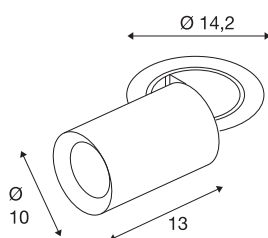

TECHNISCHE SPECIFICATIES

Art.nr.	1007037
Aantal verschillende lichtopeningen	1
Draai- of kantelbaar	rotary bar and tiltable
Montage	Inbouw
Montagebeschrijving	Plafond
Secundaire stroom / spanning	700 mA
Veiligheidsklasse	III
Wattage	25.4 W
minimale omgevingstemperatuur	-20 °C
maximale omgevingstemperatuur	40 °C
Lumen	2150 lm
Lichtkleurtemperatuur	2700 Kelvin
Stralingshoek	55 °
Kleur	zwart
CRI	90
UGR ≤	22
LXXBXX gegevens	L80B50
Levensduur	50000 h
Risk Group	1
Lengte	13 cm
Diameter	10 cm
Nettogewicht	0.95 kg

Brutogewicht	1.017 kg
Vorm inbouwopening	rond
Inbouwdiepte	15 cm
Inbouwdiameter	13 cm