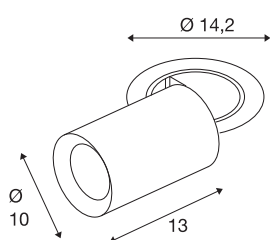

TECHNISCHE SPECIFICATIES

Art.nr.	1007038
Aantal verschillende lichtopeningen	1
Draai- of kantelbaar	rotary bar and tiltable
Montage	Inbouw
Montagebeschrijving	Plafond
Secundaire stroom / spanning	700 mA
Veiligheidsklasse	III
Wattage	25.4 W
minimale omgevingstemperatuur	-20 °C
maximale omgevingstemperatuur	40 °C
Lumen	2150 lm
Lichtkleurtemperatuur	2700 Kelvin
Stralingshoek	20 °
Kleur	wit
CRI	90
UGR ≤	22
LXXBXX gegevens	L80B50
Levensduur	50000 h
Risk Group	1
Lengte	13 cm
Diameter	10 cm
Nettogewicht	0.95 kg

Brutogewicht	1.017 kg
Vorm inbouwopening	rond
Inbouwdiepte	15 cm
Inbouwdiameter	13 cm