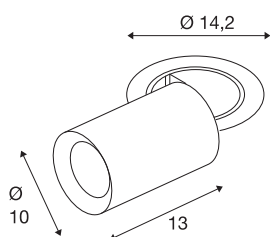

TECHNISCHE SPECIFICATIES

Art.nr.	1007039
Aantal verschillende lichtopeningen	1
Draai- of kantelbaar	rotary bar and tiltable
Montage	Inbouw
Montagebeschrijving	Plafond
Secundaire stroom / spanning	700 mA
Veiligheidsklasse	III
Wattage	25.4 W
minimale omgevingstemperatuur	-20 °C
maximale omgevingstemperatuur	40 °C
Lumen	2250 lm
Lichtkleurtemperatuur	2700 Kelvin
Stralingshoek	20 °
Kleur	wit
CRI	90
UGR ≤	22
LXXBXX gegevens	L80B50
Levensduur	50000 h
Risk Group	1
Lengte	13 cm
Diameter	10 cm
Nettogewicht	0.95 kg

Brutogewicht	1.017 kg
Vorm inbouwopening	rond
Inbouwdiepte	15 cm
Inbouwdiameter	13 cm