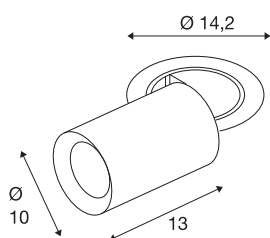

## TECHNISCHE SPECIFICATIES

Art.nr.	1007040
Aantal verschillende lichtopeningen	1
Draai- of kantelbaar	rotary bar and tiltable
Montage	Inbouw
Montagebeschrijving	Plafond
Secundaire stroom / spanning	700 mA
Veiligheidsklasse	III
Wattage	25.4 W
minimale omgevingstemperatuur	-20 °C
maximale omgevingstemperatuur	40 °C
Lumen	2150 lm
Lichtkleurtemperatuur	2700 Kelvin
Stralingshoek	20 °
Kleur	wit
CRI	90
UGR ≤	22
LXXBXX gegevens	L80B50
Levensduur	50000 h
Risk Group	1
Lengte	13 cm
Diameter	10 cm
Nettogewicht	0.95 kg

Brutogewicht	1.017 kg
Vorm inbouwopening	rond
Inbouwdiepte	15 cm
Inbouwdiameter	13 cm