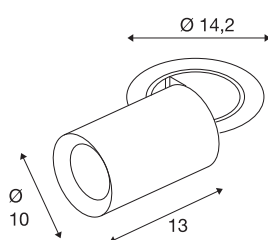

TECHNISCHE SPECIFICATIES

Art.nr.	1007041
Aantal verschillende lichtopeningen	1
Draai- of kantelbaar	rotary bar and tiltable
Montage	Inbouw
Montagebeschrijving	Plafond
Secundaire stroom / spanning	700 mA
Veiligheidsklasse	III
Wattage	25.4 W
minimale omgevingstemperatuur	-20 °C
maximale omgevingstemperatuur	40 °C
Lumen	2150 lm
Lichtkleurtemperatuur	2700 Kelvin
Stralingshoek	40 °
Kleur	wit
CRI	90
UGR ≤	22
LXXBXX gegevens	L80B50
Levensduur	50000 h
Risk Group	1
Lengte	13 cm
Diameter	10 cm
Nettogewicht	0.95 kg

Brutogewicht	1.017 kg
Vorm inbouwopening	rond
Inbouwdiepte	15 cm
Inbouwdiameter	13 cm