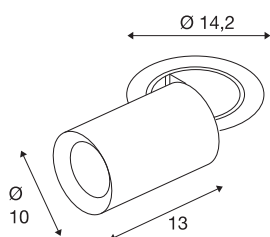

TECHNISCHE SPECIFICATIES

Art.nr.	1007042
Aantal verschillende lichtopeningen	1
Draai- of kantelbaar	rotary bar and tiltable
Montage	Inbouw
Montagebeschrijving	Plafond
Secundaire stroom / spanning	700 mA
Veiligheidsklasse	III
Wattage	25.4 W
minimale omgevingstemperatuur	-20 °C
maximale omgevingstemperatuur	40 °C
Lumen	2250 lm
Lichtkleurtemperatuur	2700 Kelvin
Stralingshoek	40 °
Kleur	wit
CRI	90
UGR ≤	22
LXXBXX gegevens	L80B50
Levensduur	50000 h
Risk Group	1
Lengte	13 cm
Diameter	10 cm
Nettogewicht	0.95 kg

Brutogewicht	1.017 kg
Vorm inbouwopening	rond
Inbouwdiepte	15 cm
Inbouwdiameter	13 cm