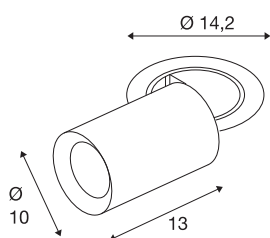

## TECHNISCHE SPECIFICATIES

Art.nr.	1007044
Aantal verschillende lichtopeningen	1
Draai- of kantelbaar	rotary bar and tiltable
Montage	Inbouw
Montagebeschrijving	Plafond
Secundaire stroom / spanning	700 mA
Veiligheidsklasse	III
Wattage	25.4 W
minimale omgevingstemperatuur	-20 °C
maximale omgevingstemperatuur	40 °C
Lumen	2150 lm
Lichtkleurtemperatuur	2700 Kelvin
Stralingshoek	55 °
Kleur	wit
CRI	90
UGR ≤	22
LXXBXX gegevens	L80B50
Levensduur	50000 h
Risk Group	1
Lengte	13 cm
Diameter	10 cm
Nettogewicht	0.95 kg

Brutogewicht	1.017 kg
Vorm inbouwopening	rond
Inbouwdiepte	15 cm
Inbouwdiameter	13 cm