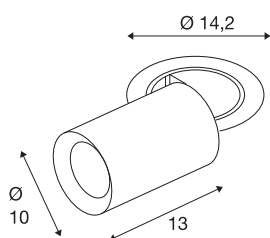

## TECHNISCHE SPECIFICATIES

Art.nr.	1007046
Aantal verschillende lichtopeningen	1
Draai- of kantelbaar	rotary bar and tiltable
Montage	Inbouw
Montagebeschrijving	Plafond
Secundaire stroom / spanning	700 mA
Veiligheidsklasse	III
Wattage	25.4 W
minimale omgevingstemperatuur	-20 °C
maximale omgevingstemperatuur	40 °C
Lumen	2150 lm
Lichtkleurtemperatuur	2700 Kelvin
Stralingshoek	55 °
Kleur	wit
CRI	90
UGR ≤	22
LXXBXX gegevens	L80B50
Levensduur	50000 h
Risk Group	1
Lengte	13 cm
Diameter	10 cm
Nettogewicht	0.95 kg

Brutogewicht	1.017 kg
Vorm inbouwopening	rond
Inbouwdiepte	15 cm
Inbouwdiameter	13 cm