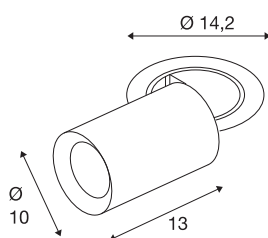

TECHNISCHE SPECIFICATIES

Art.nr.	1007048
Aantal verschillende lichtopeningen	1
Draai- of kantelbaar	rotary bar and tiltable
Montage	Inbouw
Montagebeschrijving	Plafond
Secundaire stroom / spanning	700 mA
Veiligheidsklasse	III
Wattage	25.4 W
minimale omgevingstemperatuur	-20 °C
maximale omgevingstemperatuur	40 °C
Lumen	2300 lm
Lichtkleurtemperatuur	3000 Kelvin
Stralingshoek	20 °
Kleur	zwart
CRI	90
UGR ≤	22
LXXBXX gegevens	L80B50
Levensduur	50000 h
Risk Group	1
Lengte	13 cm
Diameter	10 cm
Nettogewicht	0.95 kg

Brutogewicht	1.017 kg
Vorm inbouwopening	rond
Inbouwdiepte	15 cm
Inbouwdiameter	13 cm