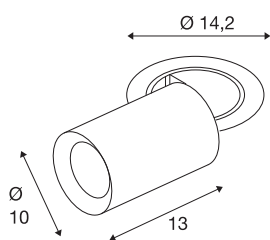

## TECHNISCHE SPECIFICATIES

Art.nr.	1007049
Aantal verschillende lichtopeningen	1
Draai- of kantelbaar	rotary bar and tiltable
Montage	Inbouw
Montagebeschrijving	Plafond
Secundaire stroom / spanning	700 mA
Veiligheidsklasse	III
Wattage	25.4 W
minimale omgevingstemperatuur	-20 °C
maximale omgevingstemperatuur	40 °C
Lumen	2200 lm
Lichtkleurtemperatuur	3000 Kelvin
Stralingshoek	20 °
Kleur	zwart
CRI	90
UGR ≤	22
LXXBXX gegevens	L80B50
Levensduur	50000 h
Risk Group	1
Lengte	13 cm
Diameter	10 cm
Nettogewicht	0.95 kg

Brutogewicht	1.017 kg
Vorm inbouwopening	rond
Inbouwdiepte	15 cm
Inbouwdiameter	13 cm