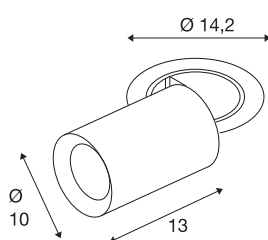

TECHNISCHE SPECIFICATIES

Art.nr.	1007050
Aantal verschillende lichtopeningen	1
Draai- of kantelbaar	rotary bar and tiltable
Montage	Inbouw
Montagebeschrijving	Plafond
Secundaire stroom / spanning	700 mA
Veiligheidsklasse	III
Wattage	25.4 W
minimale omgevingstemperatuur	-20 °C
maximale omgevingstemperatuur	40 °C
Lumen	2150 lm
Lichtkleurtemperatuur	3000 Kelvin
Stralingshoek	40 °
Kleur	zwart
CRI	90
UGR ≤	22
LXXBXX gegevens	L80B50
Levensduur	50000 h
Risk Group	1
Lengte	13 cm
Diameter	10 cm
Nettogewicht	0.95 kg

Brutogewicht	1.017 kg
Vorm inbouwopening	rond
Inbouwdiepte	15 cm
Inbouwdiameter	13 cm