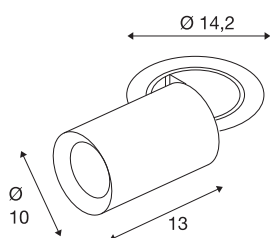

## TECHNISCHE SPECIFICATIES

Art.nr.	1007051
Aantal verschillende lichtopeningen	1
Draai- of kantelbaar	rotary bar and tiltable
Montage	Inbouw
Montagebeschrijving	Plafond
Secundaire stroom / spanning	700 mA
Veiligheidsklasse	III
Wattage	25.4 W
minimale omgevingstemperatuur	-20 °C
maximale omgevingstemperatuur	40 °C
Lumen	2300 lm
Lichtkleurtemperatuur	3000 Kelvin
Stralingshoek	40 °
Kleur	zwart
CRI	90
UGR ≤	22
LXXBXX gegevens	L80B50
Levensduur	50000 h
Risk Group	1
Lengte	13 cm
Diameter	10 cm
Nettogewicht	0.95 kg

Brutogewicht	1.017 kg
Vorm inbouwopening	rond
Inbouwdiepte	15 cm
Inbouwdiameter	13 cm