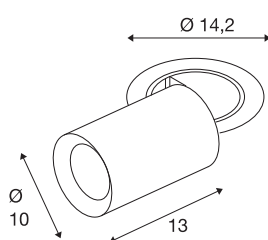

TECHNISCHE SPECIFICATIES

Art.nr.	1007052
Aantal verschillende lichtopeningen	1
Draai- of kantelbaar	rotary bar and tiltable
Montage	Inbouw
Montagebeschrijving	Plafond
Secundaire stroom / spanning	700 mA
Veiligheidsklasse	III
Wattage	25.4 W
minimale omgevingstemperatuur	-20 °C
maximale omgevingstemperatuur	40 °C
Lumen	2200 lm
Lichtkleurtemperatuur	3000 Kelvin
Stralingshoek	40 °
Kleur	zwart
CRI	90
UGR ≤	22
LXXBXX gegevens	L80B50
Levensduur	50000 h
Risk Group	1
Lengte	13 cm
Diameter	10 cm
Nettogewicht	0.95 kg

Brutogewicht	1.017 kg
Vorm inbouwopening	rond
Inbouwdiepte	15 cm
Inbouwdiameter	13 cm