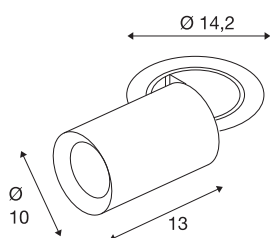

TECHNISCHE SPECIFICATIES

Art.nr.	1007053
Aantal verschillende lichtopeningen	1
Draai- of kantelbaar	rotary bar and tiltable
Montage	Inbouw
Montagebeschrijving	Plafond
Secundaire stroom / spanning	700 mA
Veiligheidsklasse	III
Wattage	25.4 W
minimale omgevingstemperatuur	-20 °C
maximale omgevingstemperatuur	40 °C
Lumen	2150 lm
Lichtkleurtemperatuur	3000 Kelvin
Stralingshoek	55 °
Kleur	zwart
CRI	90
UGR ≤	22
LXXBXX gegevens	L80B50
Levensduur	50000 h
Risk Group	1
Lengte	13 cm
Diameter	10 cm
Nettogewicht	0.95 kg

Brutogewicht	1.017 kg
Vorm inbouwopening	rond
Inbouwdiepte	15 cm
Inbouwdiameter	13 cm