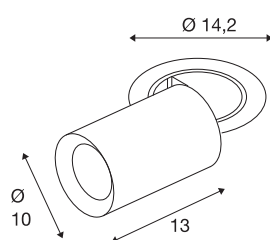

## TECHNISCHE SPECIFICATIES

Art.nr.	1007054
Aantal verschillende lichtopeningen	1
Draai- of kantelbaar	rotary bar and tiltable
Montage	Inbouw
Montagebeschrijving	Plafond
Secundaire stroom / spanning	700 mA
Veiligheidsklasse	III
Wattage	25.4 W
minimale omgevingstemperatuur	-20 °C
maximale omgevingstemperatuur	40 °C
Lumen	2300 lm
Lichtkleurtemperatuur	3000 Kelvin
Stralingshoek	55 °
Kleur	zwart
CRI	90
UGR ≤	22
LXXBXX gegevens	L80B50
Levensduur	50000 h
Risk Group	1
Lengte	13 cm
Diameter	10 cm
Nettogewicht	0.95 kg

Brutogewicht	1.017 kg
Vorm inbouwopening	rond
Inbouwdiepte	15 cm
Inbouwdiameter	13 cm