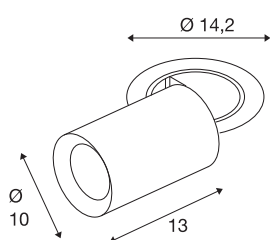

TECHNISCHE SPECIFICATIES

Art.nr.	1007055
Aantal verschillende lichtopeningen	1
Draai- of kantelbaar	rotary bar and tiltable
Montage	Inbouw
Montagebeschrijving	Plafond
Secundaire stroom / spanning	700 mA
Veiligheidsklasse	III
Wattage	25.4 W
minimale omgevingstemperatuur	-20 °C
maximale omgevingstemperatuur	40 °C
Lumen	2200 lm
Lichtkleurtemperatuur	3000 Kelvin
Stralingshoek	55 °
Kleur	zwart
CRI	90
UGR ≤	22
LXXBXX gegevens	L80B50
Levensduur	50000 h
Risk Group	1
Lengte	13 cm
Diameter	10 cm
Nettogewicht	0.95 kg

Brutogewicht	1.017 kg
Vorm inbouwopening	rond
Inbouwdiepte	15 cm
Inbouwdiameter	13 cm