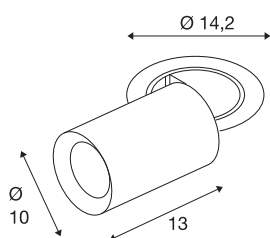

TECHNISCHE SPECIFICATIES

Art.nr.	1007056
Aantal verschillende lichtopeningen	1
Draai- of kantelbaar	rotary bar and tiltable
Montage	Inbouw
Montagebeschrijving	Plafond
Secundaire stroom / spanning	700 mA
Veiligheidsklasse	III
Wattage	25.4 W
minimale omgevingstemperatuur	-20 °C
maximale omgevingstemperatuur	40 °C
Lumen	2150 lm
Lichtkleurtemperatuur	3000 Kelvin
Stralingshoek	20 °
Kleur	wit
CRI	90
UGR ≤	22
LXXBXX gegevens	L80B50
Levensduur	50000 h
Risk Group	1
Lengte	13 cm
Diameter	10 cm
Nettogewicht	0.95 kg

Brutogewicht	1.017 kg
Vorm inbouwopening	rond
Inbouwdiepte	15 cm
Inbouwdiameter	13 cm