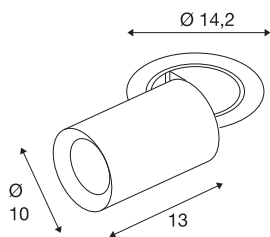

## TECHNISCHE SPECIFICATIES

Art.nr.	1007057
Aantal verschillende lichtopeningen	1
Draai- of kantelbaar	rotary bar and tiltable
Montage	Inbouw
Montagebeschrijving	Plafond
Secundaire stroom / spanning	700 mA
Veiligheidsklasse	III
Wattage	25.4 W
minimale omgevingstemperatuur	-20 °C
maximale omgevingstemperatuur	40 °C
Lumen	2300 lm
Lichtkleurtemperatuur	3000 Kelvin
Stralingshoek	20 °
Kleur	wit
CRI	90
UGR ≤	22
LXXBXX gegevens	L80B50
Levensduur	50000 h
Risk Group	1
Lengte	13 cm
Diameter	10 cm
Nettogewicht	0.95 kg

Brutogewicht	1.017 kg
Vorm inbouwopening	rond
Inbouwdiepte	15 cm
Inbouwdiameter	13 cm