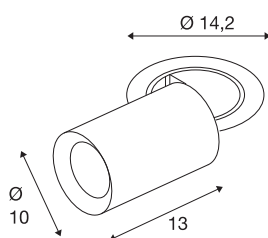

TECHNISCHE SPECIFICATIES

Art.nr.	1007058
Aantal verschillende lichtopeningen	1
Draai- of kantelbaar	rotary bar and tiltable
Montage	Inbouw
Montagebeschrijving	Plafond
Secundaire stroom / spanning	700 mA
Veiligheidsklasse	III
Wattage	25.4 W
minimale omgevingstemperatuur	-20 °C
maximale omgevingstemperatuur	40 °C
Lumen	2200 lm
Lichtkleurtemperatuur	3000 Kelvin
Stralingshoek	20 °
Kleur	wit
CRI	90
UGR ≤	22
LXXBXX gegevens	L80B50
Levensduur	50000 h
Risk Group	1
Lengte	13 cm
Diameter	10 cm
Nettogewicht	0.95 kg

Brutogewicht	1.017 kg
Vorm inbouwopening	rond
Inbouwdiepte	15 cm
Inbouwdiameter	13 cm