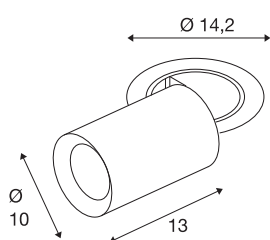

TECHNISCHE SPECIFICATIES

| | |
|-------------------------------------|-------------------------|
| Art.nr. | 1007059 |
| Aantal verschillende lichtopeningen | 1 |
| Draai- of kantelbaar | rotary bar and tiltable |
| Montage | Inbouw |
| Montagebeschrijving | Plafond |
| Secundaire stroom / spanning | 700 mA |
| Veiligheidsklasse | III |
| Wattage | 25.4 W |
| minimale omgevingstemperatuur | -20 °C |
| maximale omgevingstemperatuur | 40 °C |
| Lumen | 2150 lm |
| Lichtkleurtemperatuur | 3000 Kelvin |
| Stralingshoek | 40 ° |
| Kleur | wit |
| CRI | 90 |
| UGR ≤ | 22 |
| LXXBXX gegevens | L80B50 |
| Levensduur | 50000 h |
| Risk Group | 1 |
| Lengte | 13 cm |
| Diameter | 10 cm |
| Nettogewicht | 0.95 kg |

| | |
|--------------------|----------|
| Brutogewicht | 1.017 kg |
| Vorm inbouwopening | rond |
| Inbouwdiepte | 15 cm |
| Inbouwdiameter | 13 cm |