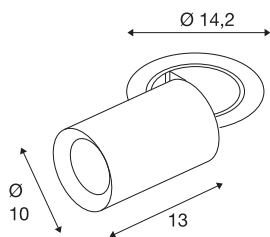

TECHNISCHE SPECIFICATIES

Art.nr.	1007060
Aantal verschillende lichtopeningen	1
Draai- of kantelbaar	rotary bar and tiltable
Montage	Inbouw
Montagebeschrijving	Plafond
Secundaire stroom / spanning	700 mA
Veiligheidsklasse	III
Wattage	25.4 W
minimale omgevingstemperatuur	-20 °C
maximale omgevingstemperatuur	40 °C
Lumen	2300 lm
Lichtkleurtemperatuur	3000 Kelvin
Stralingshoek	40 °
Kleur	wit
CRI	90
UGR ≤	22
LXXBXX gegevens	L80B50
Levensduur	50000 h
Risk Group	1
Lengte	13 cm
Diameter	10 cm
Nettogewicht	0.95 kg

Brutogewicht	1.017 kg
Vorm inbouwopening	rond
Inbouwdiepte	15 cm
Inbouwdiameter	13 cm