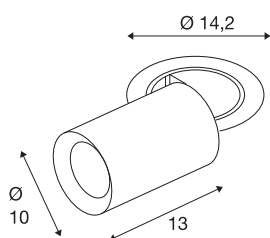

TECHNISCHE SPECIFICATIES

Art.nr.	1007061
Aantal verschillende lichtopeningen	1
Draai- of kantelbaar	rotary bar and tiltable
Montage	Inbouw
Montagebeschrijving	Plafond
Secundaire stroom / spanning	700 mA
Veiligheidsklasse	III
Wattage	25.4 W
minimale omgevingstemperatuur	-20 °C
maximale omgevingstemperatuur	40 °C
Lumen	2200 lm
Lichtkleurtemperatuur	3000 Kelvin
Stralingshoek	40 °
Kleur	wit
CRI	90
UGR ≤	22
LXXBXX gegevens	L80B50
Levensduur	50000 h
Risk Group	1
Lengte	13 cm
Diameter	10 cm
Nettogewicht	0.95 kg

Brutogewicht	1.017 kg
Vorm inbouwopening	rond
Inbouwdiepte	15 cm
Inbouwdiameter	13 cm