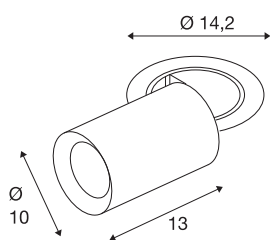

## TECHNISCHE SPECIFICATIES

Art.nr.	1007062
Aantal verschillende lichtopeningen	1
Draai- of kantelbaar	rotary bar and tiltable
Montage	Inbouw
Montagebeschrijving	Plafond
Secundaire stroom / spanning	700 mA
Veiligheidsklasse	III
Wattage	25.4 W
minimale omgevingstemperatuur	-20 °C
maximale omgevingstemperatuur	40 °C
Lumen	2150 lm
Lichtkleurtemperatuur	3000 Kelvin
Stralingshoek	55 °
Kleur	wit
CRI	90
UGR ≤	22
LXXBXX gegevens	L80B50
Levensduur	50000 h
Risk Group	1
Lengte	13 cm
Diameter	10 cm
Nettogewicht	0.95 kg

Brutogewicht	1.017 kg
Vorm inbouwopening	rond
Inbouwdiepte	15 cm
Inbouwdiameter	13 cm