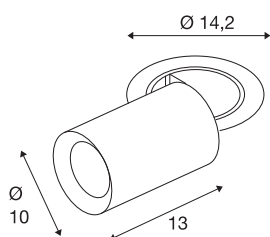

TECHNISCHE SPECIFICATIES

Art.nr.	1007063
Aantal verschillende lichtopeningen	1
Draai- of kantelbaar	rotary bar and tiltable
Montage	Inbouw
Montagebeschrijving	Plafond
Secundaire stroom / spanning	700 mA
Veiligheidsklasse	III
Wattage	25.4 W
minimale omgevingstemperatuur	-20 °C
maximale omgevingstemperatuur	40 °C
Lumen	2300 lm
Lichtkleurtemperatuur	3000 Kelvin
Stralingshoek	55 °
Kleur	wit
CRI	90
UGR ≤	22
LXXBXX gegevens	L80B50
Levensduur	50000 h
Risk Group	1
Lengte	13 cm
Diameter	10 cm
Nettogewicht	0.95 kg

Brutogewicht	1.017 kg
Vorm inbouwopening	rond
Inbouwdiepte	15 cm
Inbouwdiameter	13 cm