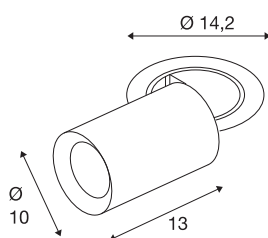

TECHNISCHE SPECIFICATIES

Art.nr.	1007064
Aantal verschillende lichtopeningen	1
Draai- of kantelbaar	rotary bar and tiltable
Montage	Inbouw
Montagebeschrijving	Plafond
Secundaire stroom / spanning	700 mA
Veiligheidsklasse	III
Wattage	25.4 W
minimale omgevingstemperatuur	-20 °C
maximale omgevingstemperatuur	40 °C
Lumen	2200 lm
Lichtkleurtemperatuur	3000 Kelvin
Stralingshoek	55 °
Kleur	wit
CRI	90
UGR ≤	22
LXXBXX gegevens	L80B50
Levensduur	50000 h
Risk Group	1
Lengte	13 cm
Diameter	10 cm
Nettogewicht	0.95 kg

Brutogewicht	1.017 kg
Vorm inbouwopening	rond
Inbouwdiepte	15 cm
Inbouwdiameter	13 cm