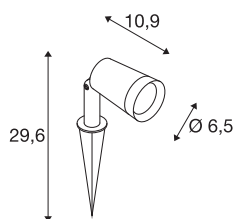

SYNA PLANT prikspot 3000K IP65 36° 540lm

De veelzijdig inzetbare prikspot SYNA slaat in elke buitenruimte een goed figuur. Dankzij de stabiele grondpin, lange kabel en Schuko-stekker is hij flexibel op te stellen, eenvoudig te installeren en stevig in de grond te verankeren. Bovendien zorgt de krachtige buitenspot voor een asymmetrische lichtverdeling en is daarmee de ideale bron voor accentverlichting. En dankzij de beschermingsgraad IP65 is biedt hij ook perfecte bescherming tegen binnendringend vuil en waterstralen uit alle richtingen.

TECHNISCHE SPECIFICATIES

Art.nr.	1007146
Draai- of kantelbaar	tiltable
IP-code	IP 65
Slagvastheidsklasse	IK 06
Montage	Mobiel
Primaire nominale spanning	220-240V ~50/60Hz
Secundaire stroom / spanning	250 mA
Veiligheidsklasse	I
Wattage	6 W
Omgevingstemperatuur	25 °C
minimale omgevingstemperatuur	-20 °C
maximale omgevingstemperatuur	35 °C
Aantal armaturen bij LS B16A	127
Aantal armaturen bij LS C16A	127
Niveau van inschakelstroom	15 A
Duur van inschakelstroom	30 µs
Stroboscopisch effect (SVM)	0.04
Lumen	540 lm
Lichtkleurtemperatuur	3000 Kelvin
Stralingshoek	36 °
Kleur	zwart
CRI	80

Lichtbron

LXXBXX gegevens	L70B50
Levensduur	50000 h
Risk Group	1
Lengte	10.9 cm
Diameter	6.5 cm
Lange grondpin	17.5 cm
Nettogewicht	0.7 kg
Brutogewicht	0.749 kg