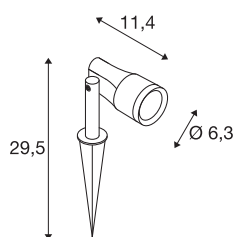

SYNA GARDEN prikspot

De veelzijdig inzetbare prikspot SYNA slaat in elke buitenruimte een goed figuur. Dankzij de stabiele grondpin, lange kabel en Schuko-stekker is hij flexibel op te stellen, eenvoudig te installeren en stevig in de grond te verankeren. Bovendien zorgt de krachtige buitenspot zorgt voor een asymmetrische lichtverdeling en is daarmee de ideale bron voor accentverlichting. En dankzij de beschermingsgraad IP65 is biedt hij ook perfecte bescherming tegen binnendringend vuil en waterstralen uit alle richtingen.

TECHNISCHE SPECIFICATIES

| | |
|-------------------------------|-------------------|
| Art.nr. | 1007147 |
| Draai- of kantelbaar | tiltable |
| IP-code | IP 65 |
| Slagvastheidsklasse | IK 06 |
| Montage | Mobiel |
| Primaire nominale spanning | 220-240V ~50/60Hz |
| Secundaire stroom / spanning | 250 mA |
| Veiligheidsklasse | I |
| Wattage | 6 W |
| Omgevingstemperatuur | 25 °C |
| minimale omgevingstemperatuur | -20 °C |
| maximale omgevingstemperatuur | 35 °C |
| Aantal armaturen bij LS B16A | 127 |
| Aantal armaturen bij LS C16A | 127 |
| Niveau van inschakelstroom | 15 A |
| Duur van inschakelstroom | 30 µs |
| Stroboscopisch effect (SVM) | 0.04 |
| Lumen | 540 lm |
| Lichtkleurtemperatuur | 3000 Kelvin |
| Stralingshoek | 36 ° |
| Kleur | zwart |
| CRI | 80 |

Lichtbron

| | |
|-----------------|----------|
| LXXBXX gegevens | L70B50 |
| Levensduur | 50000 h |
| Risk Group | 1 |
| Lengte | 11.4 cm |
| Diameter | 6.3 cm |
| Lange grondpin | 17.5 cm |
| Nettogewicht | 0.7 kg |
| Brutogewicht | 0.749 kg |