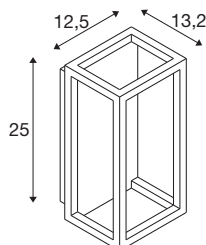

TECHNISCHE SPECIFICATIES

Art.nr.	1007207
IP-code	IP 55
Slagvastheidsklasse	IK 04
Montage	Opbouw
Montagebeschrijving	Wand
Aantal bij doorlussen	20
Primaire nominale spanning	100-277V ~50/60Hz
Secundaire stroom / spanning	350 mA
Veiligheidsklasse	I
Wattage	7.4 W
minimale omgevingstemperatuur	-20 °C
maximale omgevingstemperatuur	40 °C
Aantal armaturen bij LS B16A	103
Aantal armaturen bij LS C16A	103
Niveau van inschakelstroom	5 A
Duur van inschakelstroom	25 µs
Stroboscopisch effect (SVM)	0.01
Lumen	280 lm
Lichtkleurtemperatuur	3000 Kelvin
Kleur	antraciet
CRI	80
LXXBXX gegevens	L70B50

Lichtbron

916332	
--------	---

Levensduur	30000 h
Risk Group	0
Breedte	12.5 cm
Hoogte	25 cm
Diepte	13.2 cm
Nettogewicht	0.97 kg
Brutogewicht	1.038 kg