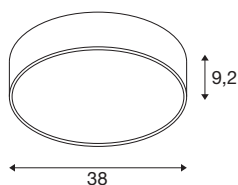

MEDO® PRO 40

wand- en plafondopbouwarmatuur, rond, 3000/4000K, 19W, fase-afsnijding, 110°, wit

Onze designklassieker MEDO® krijgt een krachtige uitbreiding: de MEDO® PRO. Hij maakt indruk met zijn levensduur van L80B10@50.000h, subsidie bij energie-efficiëntie vanaf 120 lm/W en het aandeel indirect licht is hoger. Ook de installatie kan efficiënt genoemd worden, want dankzij onze EasyBase gaat die heel snel. De verbeterde beschermingsgraad IP50 en een uitstekende kleurweergave-index CRI>90 garanderen uitzonderlijke kwaliteit. Twee elegante behuizingskleuren en de CCT-switch, waarmee eenvoudig tussen 3.000 K en 4.000 K kan worden gekozen, zorgen voor individuele ontwerpmogelijkheden. De MEDO® PRO is verkrijgbaar als DALI- en fasevariant, daarnaast heeft u de keuze tussen een opalen (UGR<25) en prismatische (UGR<19) ruit. Want uw meest veeleisende projecten verdienen alleen de beste verlichting.

TECHNISCHE SPECIFICATIES

Art.nr.	1007299
Aantal verschillende lichtopeningen	2
IP-code	IP 50
Slagvastheidsklasse	IK 02
Slagvastheid	0.2 Joule
Montage	Opbouw
Montagebeschrijving	Plafond,Plafond met accessoires,Wand
Dimbaar	Ja
Dimtechniek	Fase-afsnijding
Primaire nominale spanning	220-240V ~50/60Hz
Secundaire stroom / spanning	500 mA
Veiligheidsklasse	I
Wattage	19 W
Omgevingstemperatuur	25 °C
minimale omgevingstemperatuur	-20 °C
maximale omgevingstemperatuur	30 °C
Bedrijfsrendement (LOR)	0,91
Aantal armaturen bij LS B16A	49
Aantal armaturen bij LS C16A	62
Niveau van inschakelstroom	6.5 A
Duur van inschakelstroom	25 µs
Stroboscopisch effect (SVM)	0.4

Lumen	2650/2650 lm
Lichtkleurtemperatuur	3000/4000 Kelvin
Stralingshoek	110 °
Kleur	wit
CRI	90
UGR ≤	25
LXXBXX gegevens	L80B10
Levensduur	50000 h
Risk Group	1
Hoogte	9.2 cm
Diameter	38 cm
Nettogewicht	2 kg
Brutogewicht	2.14 kg