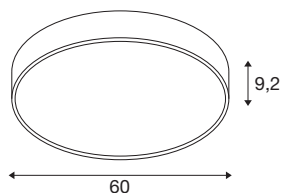

MEDO® PRO 60

wand- en plafondopbouwarmatuur, rond, 3000/4000K, 39W, DALI, touch, 110°, wit

Onze designklassieker MEDO® krijgt een krachtige uitbreiding: de MEDO® PRO. Hij maakt indruk met zijn levensduur van L80B10@50.000h, subsidie bij energie-efficiëntie vanaf 120 lm/W en het aandeel indirect licht is hoger. Ook de installatie kan efficiënt genoemd worden, want dankzij onze EasyBase gaat die heel snel. De verbeterde beschermingsgraad IP50 en een uitstekende kleurweergave-index CRI>90 garanderen uitzonderlijke kwaliteit. Twee elegante behuizingskleuren en de CCT-switch, waarmee eenvoudig tussen 3.000 K en 4.000 K kan worden gekozen, zorgen voor individuele ontwerpmogelijkheden. De MEDO® PRO is verkrijgbaar als DALI- en fasevariant, daarnaast heeft u de keuze tussen een opalen (UGR<25) en prismatische (UGR<19) ruit. Want uw meest veeleisende projecten verdienen alleen de beste verlichting.

TECHNISCHE SPECIFICATIES

Art.nr.	1007303
Aantal verschillende lichtopeningen	2
IP-code	IP 50
Slagvastheidsklasse	IK 02
Slagvastheid	0.2 Joule
Montage	Opbouw
Montagebeschrijving	Plafond,Plafond met accessoires,Wand
Dimbaar	Ja
Dimtechniek	DALI,Aanraking
Primaire nominale spanning	220-240V ~50/60Hz
Secundaire stroom / spanning	1000 mA
Veiligheidsklasse	I
Wattage	39 W
Omgevingstemperatuur	25 °C
minimale omgevingstemperatuur	-20 °C
maximale omgevingstemperatuur	40 °C
Netwerk nominaal standby-vermogen	0.21 W
Aantal armaturen bij LS B16A	27
Aantal armaturen bij LS C16A	46
Niveau van inschakelstroom	35 A
Duur van inschakelstroom	2 µs
Stroboscopisch effect (SVM)	0.4

Lumen	5450/5500 lm
Lichtkleurtemperatuur	3000/4000 Kelvin
Stralingshoek	110 °
Kleur	wit
CRI	90
UGR ≤	25
LXXBXX gegevens	L80B10
Levensduur	50000 h
Risk Group	1
Hoogte	9.2 cm
Diameter	60 cm
Nettogewicht	4.6 kg
Brutogewicht	4.922 kg