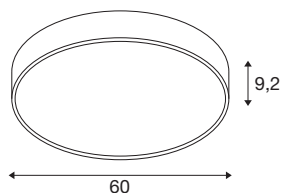

## MEDO® PRO 60

wand- en plafondopbouwarmatuur, rond, 3000/4000K, 37W, fase-afsnijding, 80°, UGR<19, zwart

Onze designklassieker MEDO® krijgt een krachtige uitbreiding: de MEDO® PRO. Hij maakt indruk met zijn levensduur van L80B10@50.000h, subsidie bij energie-efficiëntie vanaf 120 lm/W en een hoger aandeel indirect licht. Ook de installatie kan efficiënt genoemd worden, want dankzij onze EasyBase gaat die heel snel. De verbeterde beschermingsgraad IP50 en een uitstekende kleurweergave-index CRI>90 garanderen uitzonderlijke kwaliteit. Twee elegante behuizingskleuren en de CCT-switch, waarmee eenvoudig tussen 3.000 K en 4.000 K kan worden gekozen, zorgen voor individuele ontwerpmogelijkheden. De MEDO® PRO is verkrijgbaar als DALI- en fasevariant, daarnaast heeft u de keuze tussen een opalen (UGR<25) en prismatische (UGR<19) ruit. Want uw meest veeleisende projecten verdienen alleen de beste verlichting.

## TECHNISCHE SPECIFICATIES

Art.nr.	1007304
Aantal verschillende lichtopeningen	2
IP-code	IP 50
Slagvastheidsklasse	IK 02
Slagvastheid	0.2 Joule
Montage	Opbouw
Montagebeschrijving	Plafond,Plafond met accessoires,Wand
Dimbaar	Ja
Dimtechniek	Fase-afsnijding
Primaire nominale spanning	220-240V ~50/60Hz
Secundaire stroom / spanning	1000 mA
Veiligheidsklasse	I
Wattage	37 W
Omgevingstemperatuur	25 °C
minimale omgevingstemperatuur	-20 °C
maximale omgevingstemperatuur	40 °C
Aantal armaturen bij LS B16A	27
Aantal armaturen bij LS C16A	33
Niveau van inschakelstroom	12 A
Duur van inschakelstroom	45 µs
Stroboscopisch effect (SVM)	0.4
Lumen	5000/5100 lm

Lichtkleurtemperatuur	3000/4000 Kelvin
Stralingshoek	80 °
Kleur	zwart
CRI	90
UGR ≤	19
LXXBXX gegevens	L80B10
Levensduur	50000 h
Risk Group	1
Hoogte	9.2 cm
Diameter	60 cm
Nettogewicht	4.6 kg
Brutogewicht	4.922 kg